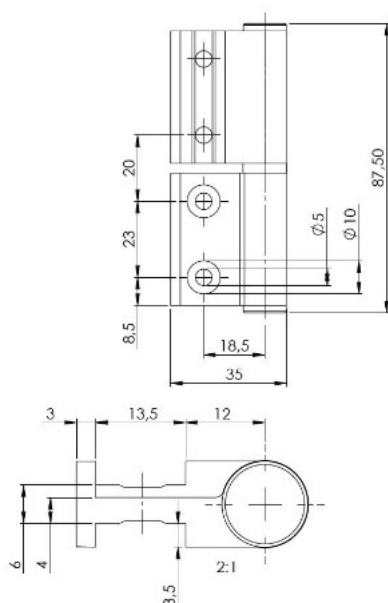

PRODUCT SHEET

Description:

Door Hinge "Nina", Left, Black Finish, F/Max. 13mm Panel

Item number:

15.08.051-4

Units	Box	Carton	HS Code	Barcode
Pcs.	80	160	8302100090	
				5704866525343

SISO A/S

Mileparken 11
DK-2740 Skovlunde
Denmark
VAT: DK24786013