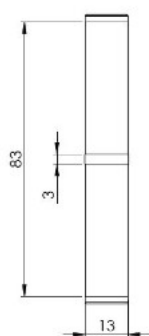

PRODUCT SHEET

Description:

Door Hinge "Nina", Left, Black Finish, F/Max. 13mm Panel

Item number:

15.08.051-4

Units	Box	Carton	HS Code	Barcode
Pcs.	80	160	8302100090	
				5704866525343

SISO A/S

Mileparken 11
DK-2740 Skovlunde
Denmark
VAT: DK24786013